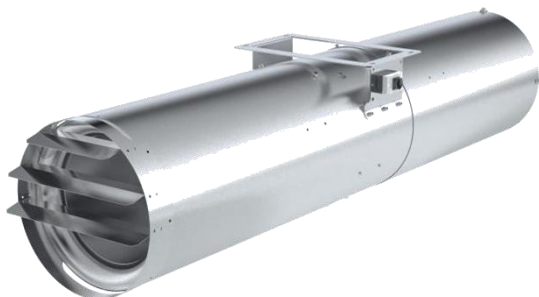

VEJE 350

Parkeergarage impuls ventilator.

Zoekt u een ventilator voor een specifiek werkpunt, neem dan gerust contact met ons op via 0416 391999 of info@ventinet.nl en we zullen een passende uitvoering voor u selecteren.

De ventilatoren zijn geschikt voor het afvoeren van rook en warme lucht en zijn gecertificeerd conform EN 12101-3 in de klasse F300.

Model	Veje 350 (R) T
Motor (standaard)	Norm motor IP55 0.25 / 1.1 kW 400/3/50
Voortstuwing	7 / 27 N
Toerental	1.480 / 2.900 opm.
Luchtsnelheid	10,2 / 20,1 m/s
In max	0,75 / 2,41 A
Behuizing	Staal gegalvaniseerd / gecoat in elke gewenste RAL kleur
Toepassing	Toepasbaar voor temperaturen t/m 40°C continue en 200°C voor 120 minuten (F200) of 300°C voor 60 minuten (F300). Ook in Ambient en omkeerbare (R) uitvoering