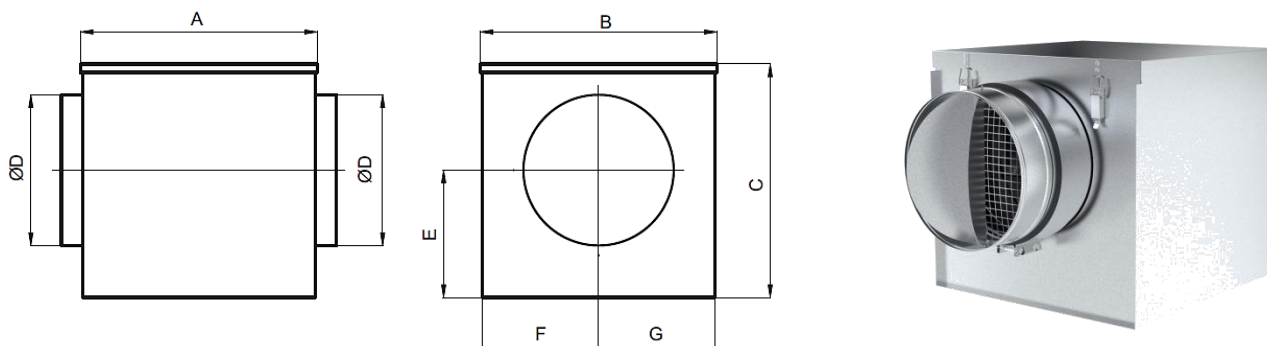

Maatindicatie VN-Silent Box