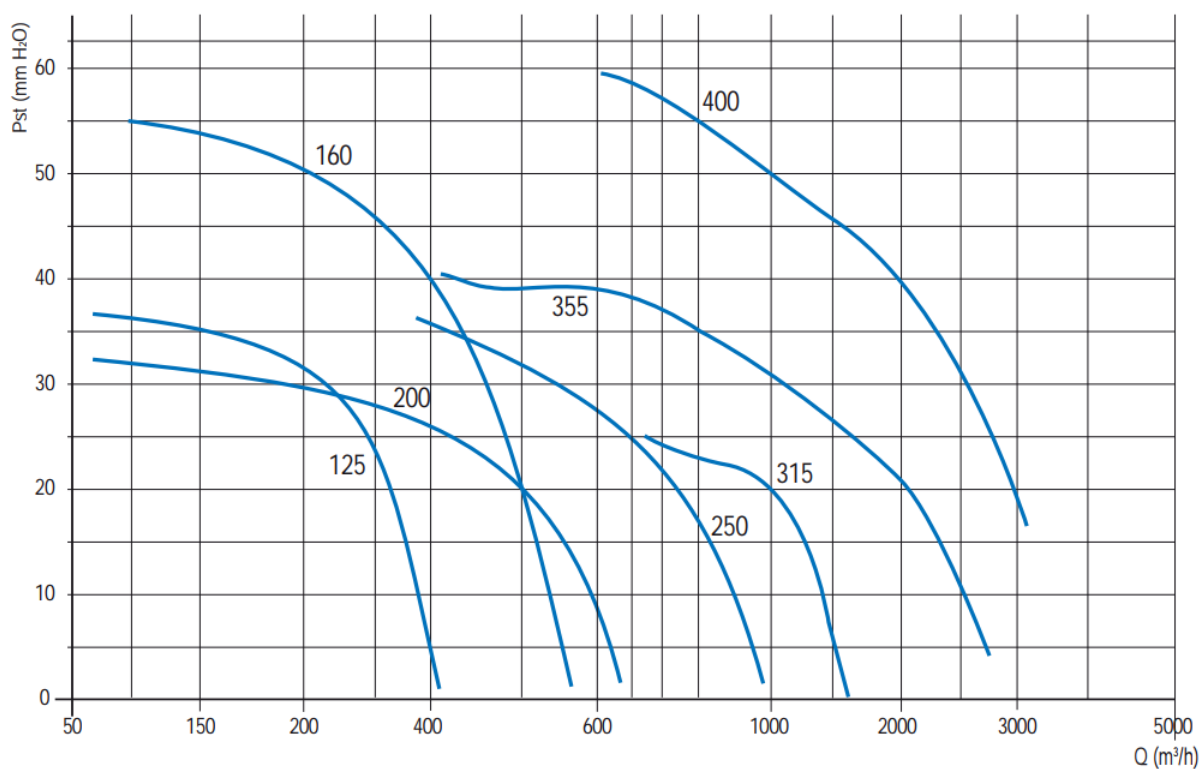

Afmetingen	125 t/m 400
Motor (standaard)	Buitenpool motor IP44, 230/1/50
Capaciteit	t/m 5.000 m ³ /h
Druk	t/m 600 Pa
Regeling	Trafo regeling
Extra	Bovenste paneel eenvoudig te openen Ook model met EC gelijkstroommotor leverbaar
Accessoires	Dempers / Roosters / Kleppen / Snelheidsregelaars

230/1/50

Model	Capaciteit max. (m3/h)	100 Pa m3/h	200 Pa m3/h	400 Pa m3/h	Druk max. (Pa stat.)	Motor (W)	In max. (A)
125	410	380	320	150	370	120	0,5
160	560	540	500	400	550	215	0,9
200	660	590	500	-	330	170	0,8
250	1.000	950	850	-	360	265	1,2
315	1.750	1.600	1.250	-	300	147	1,9
355	2.600	-	-	750	450	420	3,7
400	3.100	-	-	2.750	600	550	4,8

[Typefouten en wijzigingen voorbehouden]

Maatindicatie VN-Silent Box

	A	B	C	D	E	F	G
125	400	410	300	125	171	277	133
160	400	410	300	160	142	148	262
200	444	444	420	200	251	222	222
250	444	444	420	250	221	222	222
315	550	550	550	315	300	275	275
355	550	550	550	355	300	275	275
400	650	650	650	400	380	325	325