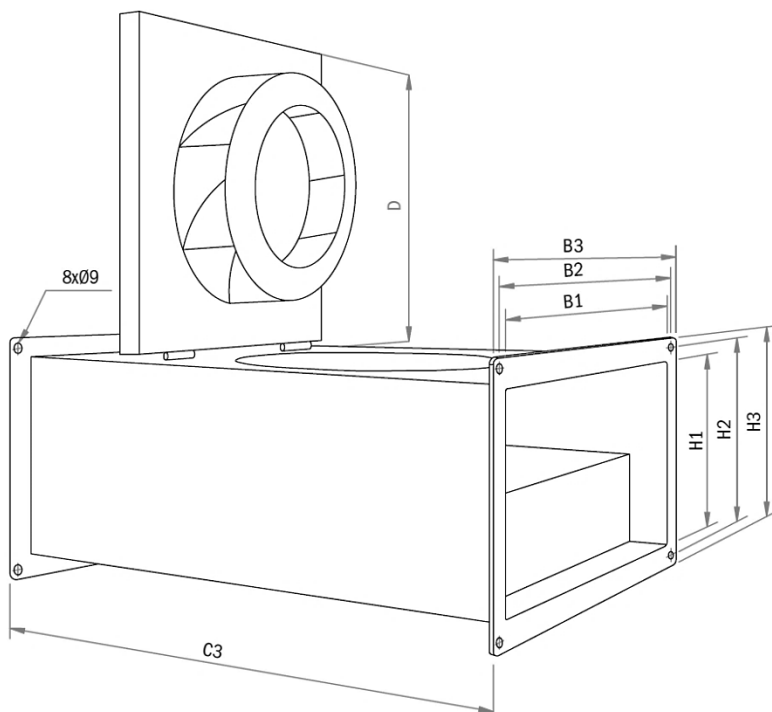

Maatindicatie VN-OKV