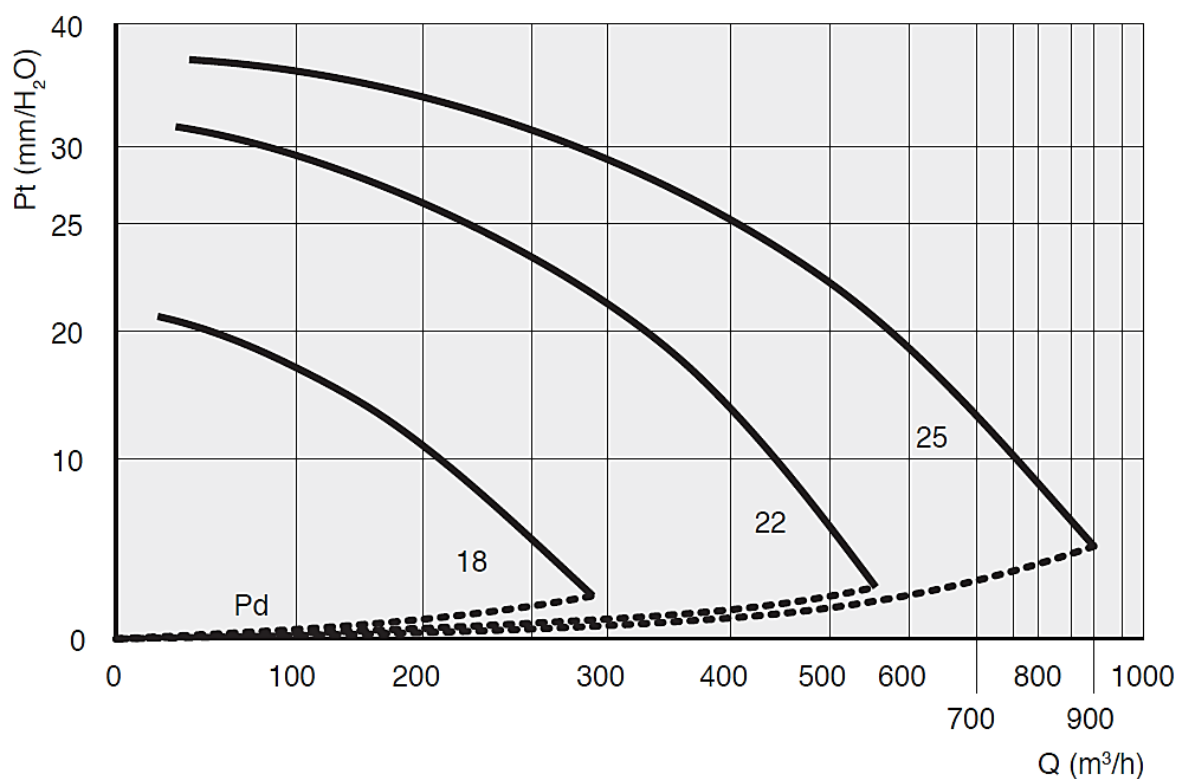

Afmetingen	18 – 22 – 25
Motor (standaard)	Atex EEx-e IIB T3 motor, 230/1/50 
Capaciteit	t/m 900 m <sup>3</sup> /h
Druk	t/m 350 Pa
Regeling	N.v.t.
Extra	Aansluitdoos IP54 gemonteerd op behuizing
Accessoires	Montage middelen / Kleppen / Rooster

Model	U	Opm.	Motor (kW)	In max. (A)
18	230/1/50	2760	0,06	0,28
22	230/1/50	2850	0,20	0,93
25	230/1/50	2890	0,30	1,42

[Typefouten en wijzigingen voorbehouden]

## Maatindicatie VN-ERM Ex

	A	Ø B	Ø C	D	E
18	161	175	180	137	140
22	175	221	230	165	165
25	205	245	255	178	180