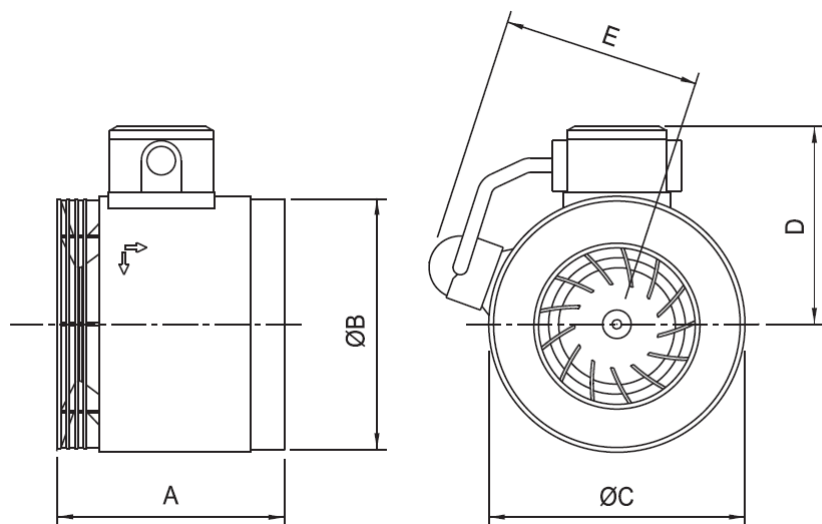

Afmetingen	18 – 22 – 25
Motor (standaard)	Atex EEx-e IIB T3 motor, 230/1/50 
Capaciteit	t/m 900 m <sup>3</sup> /h
Druk	t/m 350 Pa
Regeling	N.v.t.
Extra	Aansluitdoos IP54 gemonteerd op behuizing
Accessoires	Montage middelen / Kleppen / Rooster

## Maatindicatie VN-ERM Ex

	A	Ø B	Ø C	D	E
18	161	175	180	137	140
22	175	221	230	165	165
25	205	245	255	178	180