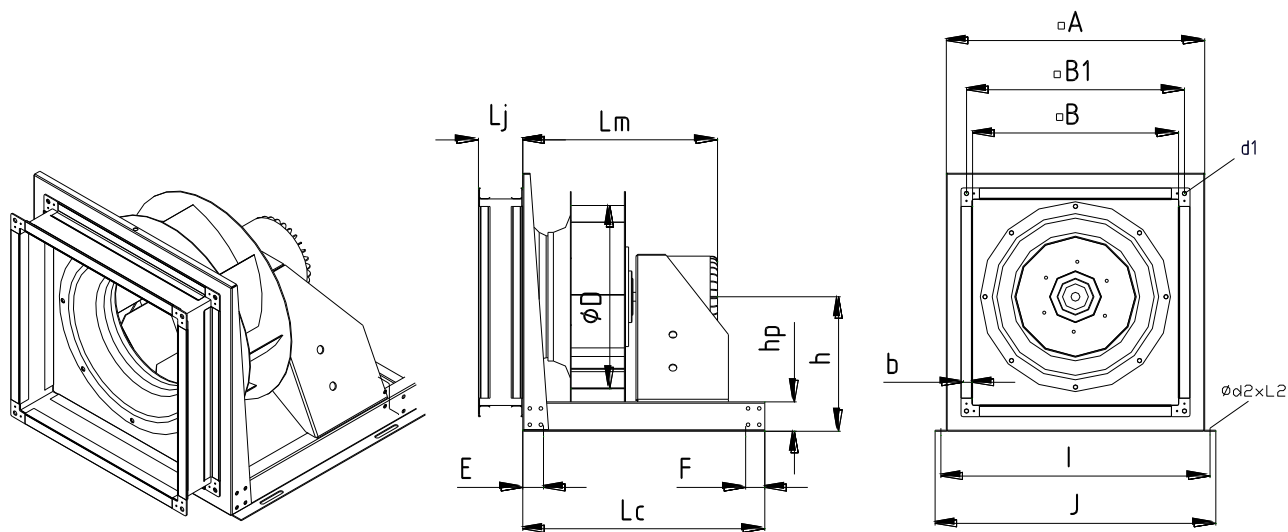

Sizes	225 up to 1.120 mm
Motor (standard)	EC brushless motor 230/1/50 (up to 1.1 kW) or 400/3/50
Capacity	up to 60.000 m ³ /h
Pressure	up to 2.000 Pa
Control	0 – 10 Volt
Casing	Steel galvanized
Impeller	Steel coated
Extra	Construction with frame and compact fan up to size 630 Fan balanced conform G2.5 (ISO 1940). Delivery including EC controller
Accessories	Flexible connections / Flanges / Anti-vibration mounts / Drain / Shutters / Switches / Sound insulated cabins / Frequency converters

Additional information on request

Indication dimensions VN-Plug EC 225 – 630 (compact)

	A	B	d	h2	h	H
225	400	350	11	165	20	322
250	400	350	11	180	20	337
280	400	350	11	190	20	347 - 372
315	500	450	11	220	20	377 - 402
355	500	450	11	240	20	397 - 422
400	500	450	11	260	20	407 - 432
450	630	580	11	280	20	447 - 596
500	630	580	11	320	20	487 - 636
560	800	750	11	372	20	564 - 688
630	800	750	11	410	20	726 - 766

Indication dimensions VN-Plug EC 225 – 1120 (with frame)

	A	B	B1	I	J	h	hp	E	F	Lj	Lc
225	330	250	270	345	360	165	20	80	100	120	320
250	360	280	300	375	390	180	20	80	100	120	320 – 345
280	400	315	335	415	430	203	20	80	100	120	360 – 385
315	460	355	375	478	495	243	30	80	100	120	400 – 425
355	500	400	420	518	535	260	30	80	100	120	400 – 425
400	560	450	470	580	610	285	30	80	100	120	430 – 500
450	630	500	530	660	690	325	30	105	105	120	430 – 455
500	710	590	530	730	760	365	40	125	125	120	430 – 550
560	750	630	660	780	810	380	40	125	125	120	550 – 690
630	850	710	740	895	935	440	40	125	125	120	585 – 800
710	950	800	830	995	1035	495	40	125	125	120	605 – 810
800	1050	900	930	1095	1135	535	60	125	120	120	765 – 880
900	1180	1000	1030	1225	1265	615	60	130	120	120	835 - 970
1000	1280	1120	1150	1325	1365	655	60	120	120	120	935 - 1100
1120	1450	1250	1280	1500	1550	760	80	120	120	120	1150