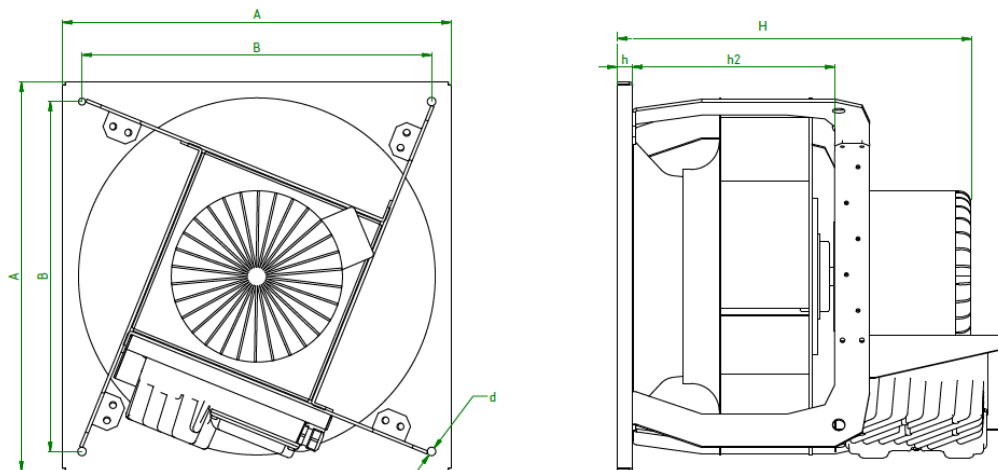

Sizes	225 up to 1.120 mm
Motor (standard)	EC brushless motor 230/1/50 (up to 1.1 kW) or 400/3/50
Capacity	up to 60.000 m ³ /h
Pressure	up to 2.000 Pa
Control	0 – 10 Volt
Casing	Steel galvanized
Impeller	Steel coated
Extra	Construction with frame and compact fan up to size 630 Fan balanced conform G2.5 (ISO 1940). Delivery including EC controller
Accessories	Flexible connections / Flanges / Anti-vibration mounts / Drain / Shutters / Switches / Sound insulated cabins / Frequency converters

Additional information on request

Indication dimensions VN-Plug EC 225 – 630 (compact)

	A	B	d	h2	h	H
225	400	350	11	165	20	322
250	400	350	11	180	20	337
280	400	350	11	190	20	347 - 372
315	500	450	11	220	20	377 - 402
355	500	450	11	240	20	397 - 422
400	500	450	11	260	20	407 - 432
450	630	580	11	280	20	447 - 596
500	630	580	11	320	20	487 - 636
560	800	750	11	372	20	564 - 688
630	800	750	11	410	20	726 - 766

Indication dimensions VN-Plug EC 225 – 1120 (with frame)

	A	B	B1	I	J	h	hp	E	F	Lj	Lc
225	330	250	270	345	360	165	20	80	100	120	320
250	360	280	300	375	390	180	20	80	100	120	320 – 345
280	400	315	335	415	430	203	20	80	100	120	360 – 385
315	460	355	375	478	495	243	30	80	100	120	400 – 425
355	500	400	420	518	535	260	30	80	100	120	400 – 425
400	560	450	470	580	610	285	30	80	100	120	430 – 500
450	630	500	530	660	690	325	30	105	105	120	430 – 455
500	710	590	530	730	760	365	40	125	125	120	430 – 550
560	750	630	660	780	810	380	40	125	125	120	550 – 690
630	850	710	740	895	935	440	40	125	125	120	585 – 800
710	950	800	830	995	1035	495	40	125	125	120	605 – 810
800	1050	900	930	1095	1135	535	60	125	120	120	765 – 880
900	1180	1000	1030	1225	1265	615	60	130	120	120	835 - 970
1000	1280	1120	1150	1325	1365	655	60	120	120	120	935 - 1100
1120	1450	1250	1280	1500	1550	760	80	120	120	120	1150