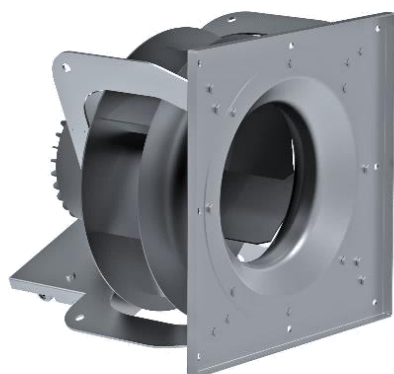

Sizes	225 up to 1.120 mm
Motor (standard)	EC brushless motor 230/1/50 (up to 1.1 kW) or 400/3/50
Capacity	up to 60.000 m ³ /h
Pressure	up to 2.000 Pa
Control	0 – 10 Volt
Casing	Steel galvanized
Impeller	Steel coated
Extra	Construction with frame and compact fan up to size 630 Fan balanced conform G2.5 (ISO 1940). Delivery including EC controller
Accessories	Flexible connections / Flanges / Anti-vibration mounts / Drain / Shutters / Switches / Sound insulated cabins / Frequency converters

Additional information on request

Indication dimensions VN-Plug EC 225 – 630 (compact)

	A	B	d	h2	h	H
225	400	350	11	165	20	322
250	400	350	11	180	20	337
280	400	350	11	190	20	347 - 372
315	500	450	11	220	20	377 - 402
355	500	450	11	240	20	397 - 422
400	500	450	11	260	20	407 - 432
450	630	580	11	280	20	447 - 596
500	630	580	11	320	20	487 - 636
560	800	750	11	372	20	564 - 688
630	800	750	11	410	20	726 - 766

Indication dimensions VN-Plug EC 225 – 1120 (with frame)

	A	B	B1	I	J	h	hp	E	F	Lj	Lc
225	330	250	270	345	360	165	20	80	100	120	320
250	360	280	300	375	390	180	20	80	100	120	320 – 345
280	400	315	335	415	430	203	20	80	100	120	360 – 385
315	460	355	375	478	495	243	30	80	100	120	400 – 425
355	500	400	420	518	535	260	30	80	100	120	400 – 425
400	560	450	470	580	610	285	30	80	100	120	430 – 500
450	630	500	530	660	690	325	30	105	105	120	430 – 455
500	710	590	530	730	760	365	40	125	125	120	430 – 550
560	750	630	660	780	810	380	40	125	125	120	550 – 690
630	850	710	740	895	935	440	40	125	125	120	585 – 800
710	950	800	830	995	1035	495	40	125	125	120	605 – 810
800	1050	900	930	1095	1135	535	60	125	120	120	765 – 880
900	1180	1000	1030	1225	1265	615	60	130	120	120	835 - 970
1000	1280	1120	1150	1325	1365	655	60	120	120	120	935 - 1100
1120	1450	1250	1280	1500	1550	760	80	120	120	120	1150