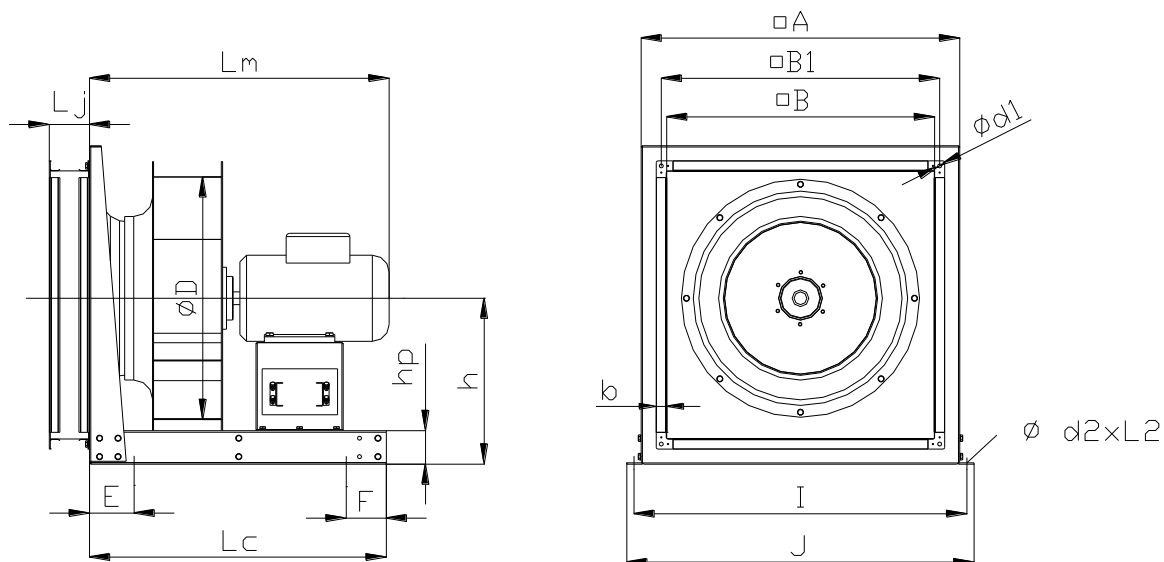

Maatindicatie VN-Plug AC

	A	B	B1	I	J	h	hp	E	F	Lj	b
225	330	250	270	345	360	165	40	80	100	120	20
250	360	280	300	375	390	180	40	80	100	120	20
280	400	315	335	415	430	203	40	80	100	120	20
315	460	355	375	478	495	243	40	80	100	120	20
355	500	400	420	518	535	260	40	80	100	120	20
400	560	450	470	580	610	285	40	80	100	120	20
450	630	500	530	660	690	325	40	105	105	120	30
500	710	590	530	730	760	365	80	125	125	120	30
560	750	630	660	780	810	380	80	130	130	120	30
630	850	710	740	895	935	440	80	130	130	120	30
710	950	800	830	995	1035	495	80	130	130	120	30
800	1050	900	930	1095	1135	535	80	130	120	120	30
900	1180	1000	1030	1225	1265	615	80	130	120	120	30
1000	1180	1120	1150	1325	1365	655	80	130	120	120	30
1120	1450	1250	1280	1500	1550	760	100	130	120	120	30
1250	1600	1400	1430	1660	1720	835	120	130	120	120	30
1400	1800	1600	1630	1860	1920	915	140	130	120	120	30