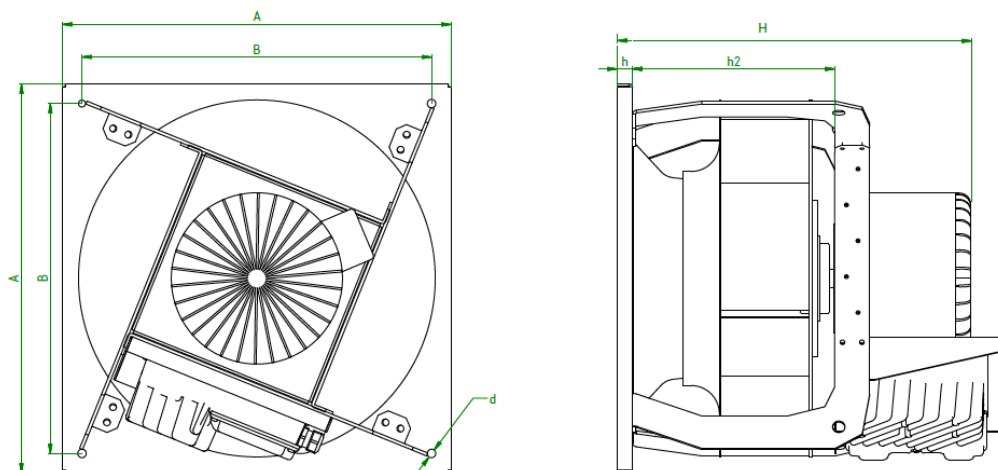

Afmetingen	225 t/m 1.400 mm
Motor (standaard)	Norm motor IP55, 400/3/50
Capaciteit	t/m 80.000 m <sup>3</sup> /h
Druk	t/m 2.000 Pa
Regeling	Frequentie regeling
Behuizing	Staal gegalvaniseerd
Waaier	Staal gegalvaniseerd
Extra	Lichte en verzwaarde uitvoering Motoren voor alle spanningen, frequenties en certificaten mogelijk
Accessoires	Flexibele verbindingen / Trillingdempers / Contra flenzen / Dempers / Werkschakelaars / Frequentie regelaars

## Maatindicatie VN-Plug AC (compact model)

\* afbeelding met EC motor

	A	B	d	h2	h	H
225	400	350	11	165	20	400 - 513
250	400	350	11	180	20	415 - 528
280	400	350	11	190	20	450 - 538
315	500	450	11	220	20	480 - 585
355	500	450	11	240	20	500 - 605
400	500	450	11	260	20	520 - 667
450	630	580	11	280	20	540 - 687
500	630	580	11	320	20	615 - 765
560	800	750	11	372	20	720 - 887
630	800	750	11	410	20	758 - 970