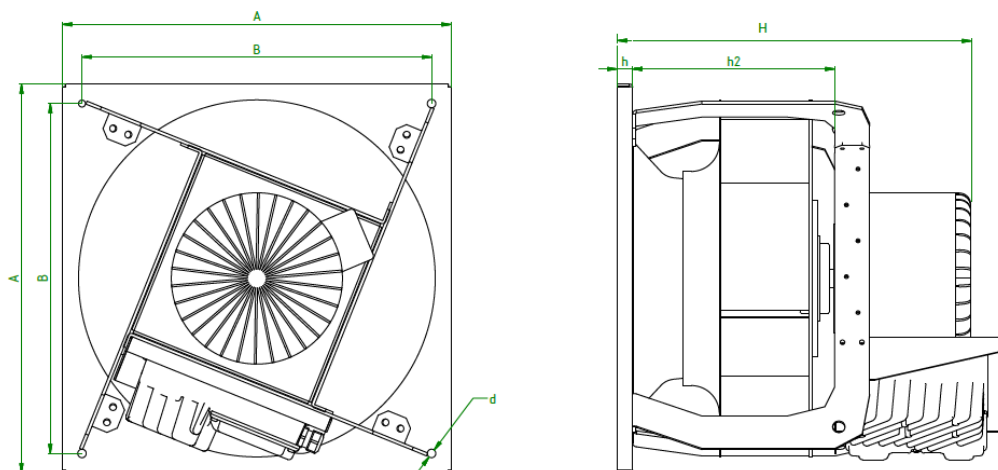

## Indication dimensions VN-Plug AC

	A	B	B1	I	J	h	hp	E	F	Lj	b
225	330	250	270	345	360	165	40	80	100	120	20
250	360	280	300	375	390	180	40	80	100	120	20
280	400	315	335	415	430	203	40	80	100	120	20
315	460	355	375	478	495	243	40	80	100	120	20
355	500	400	420	518	535	260	40	80	100	120	20
400	560	450	470	580	610	285	40	80	100	120	20
450	630	500	530	660	690	325	40	105	105	120	30
500	710	590	530	730	760	365	80	125	125	120	30
560	750	630	660	780	810	380	80	130	130	120	30
630	850	710	740	895	935	440	80	130	130	120	30
710	950	800	830	995	1035	495	80	130	130	120	30
800	1050	900	930	1095	1135	535	80	130	120	120	30
900	1180	1000	1030	1225	1265	615	80	130	120	120	30
1000	1180	1120	1150	1325	1365	655	80	130	120	120	30
1120	1450	1250	1280	1500	1550	760	100	130	120	120	30
1250	1600	1400	1430	1660	1720	835	120	130	120	120	30
1400	1800	1600	1630	1860	1920	915	140	130	120	120	30

## Indication dimensions VN-Plug AC (compact model)

\* Image with EC motor

	A	B	d	h2	h	H
225	400	350	11	165	20	400 - 513
250	400	350	11	180	20	415 - 528
280	400	350	11	190	20	450 - 538
315	500	450	11	220	20	480 - 585
355	500	450	11	240	20	500 - 605
400	500	450	11	260	20	520 - 667
450	630	580	11	280	20	540 - 687
500	630	580	11	320	20	615 - 765
560	800	750	11	372	20	720 - 887
630	800	750	11	410	20	758 - 970