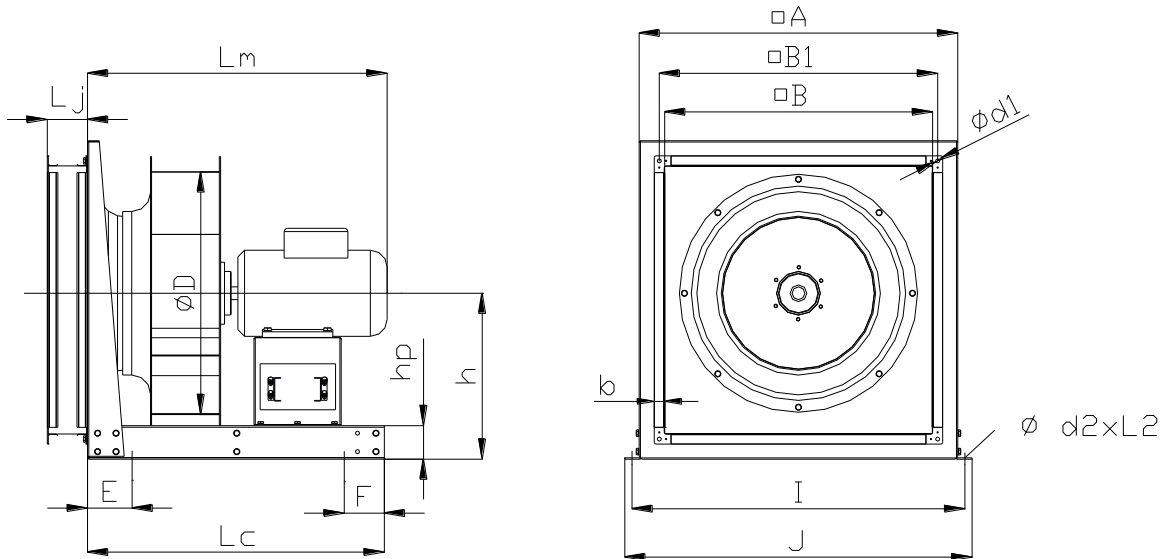

Sizes	225 up to 1.400 mm
Motor (standard)	Norm motor IP55, 400/3/50
Capacity	up to 80.000 m <sup>3</sup> /h
Pressure	up to 1.500 Pa
Control	Frequency converter
Casing	Steel galvanized
Impeller	Steel galvanized
Extra	Standard and heavy construction Motors for different voltages, frequencies and with certificates
Accessories	Flexible connections / Flanges / Anti-vibration mounts / Drain / Shutters / Switches / Sound insulated cabins / Frequency converters

## Indication dimensions VN-Plug AC

	A	B	B1	I	J	h	hp	E	F	Lj	b
225	330	250	270	345	360	165	40	80	100	120	20
250	360	280	300	375	390	180	40	80	100	120	20
280	400	315	335	415	430	203	40	80	100	120	20
315	460	355	375	478	495	243	40	80	100	120	20
355	500	400	420	518	535	260	40	80	100	120	20
400	560	450	470	580	610	285	40	80	100	120	20
450	630	500	530	660	690	325	40	105	105	120	30
500	710	590	530	730	760	365	80	125	125	120	30
560	750	630	660	780	810	380	80	130	130	120	30
630	850	710	740	895	935	440	80	130	130	120	30
710	950	800	830	995	1035	495	80	130	130	120	30
800	1050	900	930	1095	1135	535	80	130	120	120	30
900	1180	1000	1030	1225	1265	615	80	130	120	120	30
1000	1180	1120	1150	1325	1365	655	80	130	120	120	30
1120	1450	1250	1280	1500	1550	760	100	130	120	120	30
1250	1600	1400	1430	1660	1720	835	120	130	120	120	30
1400	1800	1600	1630	1860	1920	915	140	130	120	120	30

## Indication dimensions VN-Plug AC (compact model)

\* Image with EC motor

	A	B	d	h2	h	H
225	400	350	11	165	20	400 - 513
250	400	350	11	180	20	415 - 528
280	400	350	11	190	20	450 - 538
315	500	450	11	220	20	480 - 585
355	500	450	11	240	20	500 - 605
400	500	450	11	260	20	520 - 667
450	630	580	11	280	20	540 - 687
500	630	580	11	320	20	615 - 765
560	800	750	11	372	20	720 - 887
630	800	750	11	410	20	758 - 970