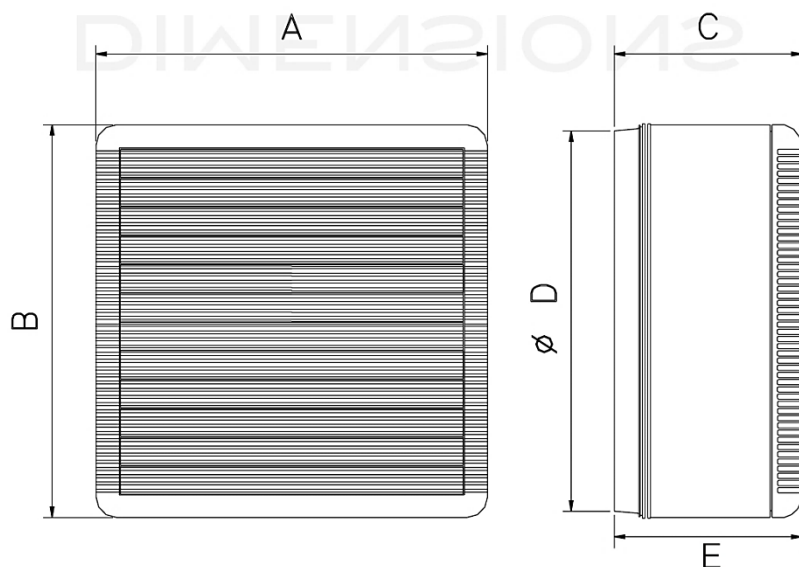

Afmetingen	15/6 23/9 31/12
Motor (standaard)	Inductie motor, 230/1/50
Capaciteit	t/m 1.400 m ³ /h
Druk	t/m 400 Pa
Regeling	Trafo regeling
Extra	Model (A/REV) met automatisch aangestuurde lamellenklep
Accessoires	Snelheidsregelaars, montage kit

230/1/50

Model	Capaciteit max. (m ³ /h)	Druk max. (Pa stat.)	Motor (W)	dB (A)
WINDOW 15/6 A	300	75	45	48
WINDOW 23/9 A/REV	700	194	46	50
WINDOW 32/12 A/RV	1400	389	106	59

Maatindicatie VN-WINDOW

	A	B	C	Ø D
WINDOW 15/6	195	195	126	184/188
WINDOW 23/9	287	287	138	254/258
WINDOW 32/12	364	364	162	324/329